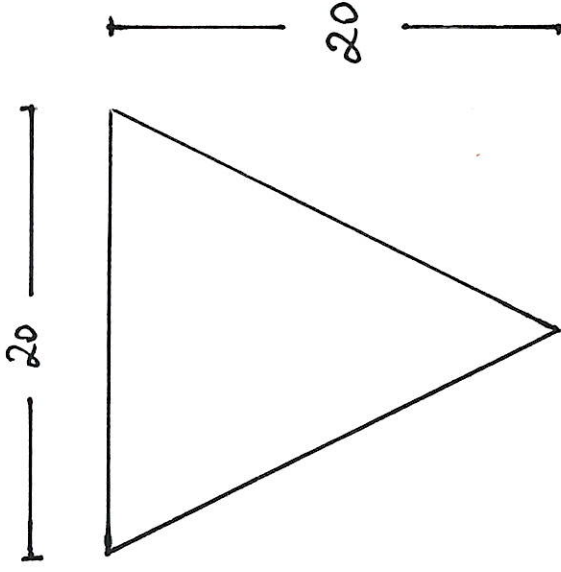

Utensilo Schnittschema

Wimpel  
Schnittschema

6 25 6

1-3+3-1

Tasche Schnittschema (25cm)