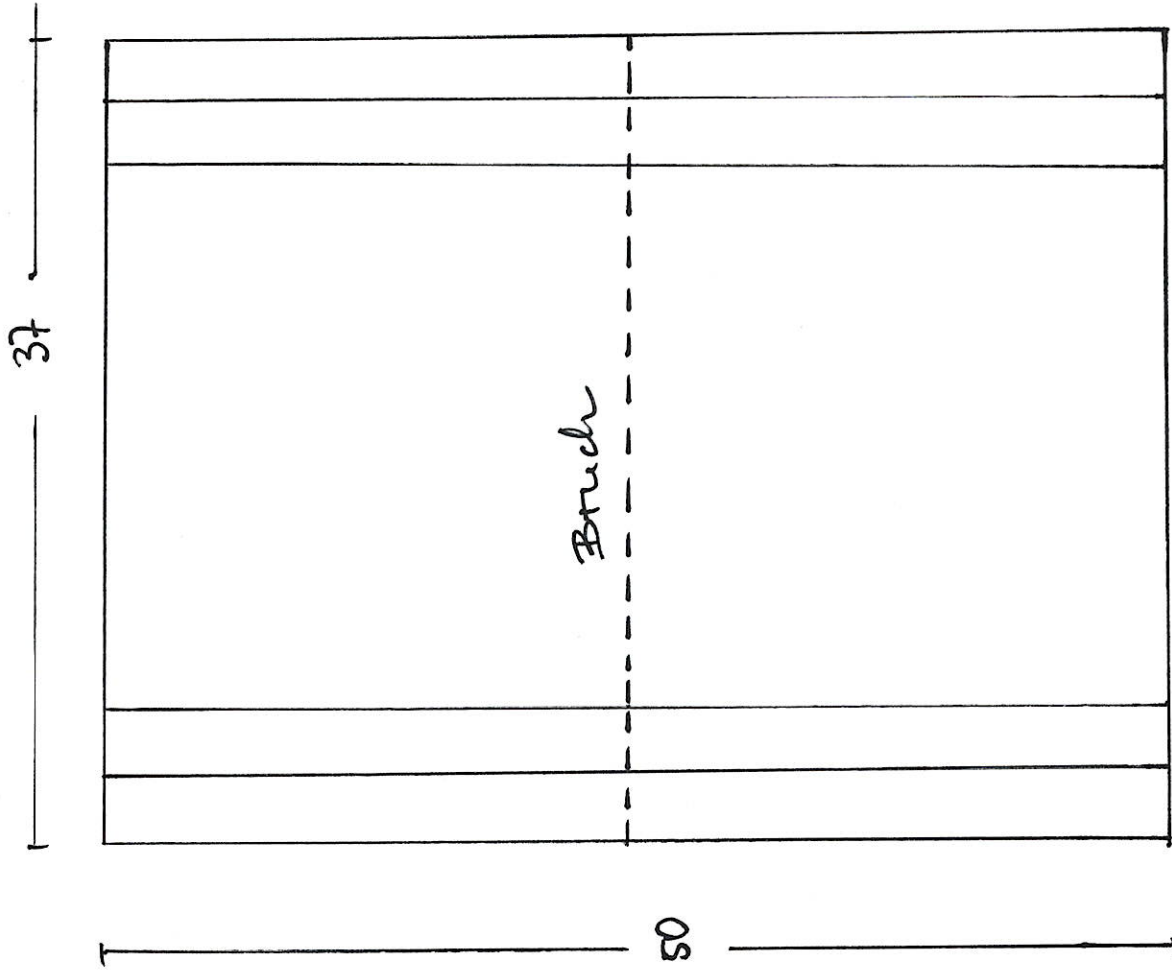

Utensilo Schnittschema

Wimpel  
Schnittschema

6 25 6

1-3+3-1

Tasche Schnittschema (25cm)