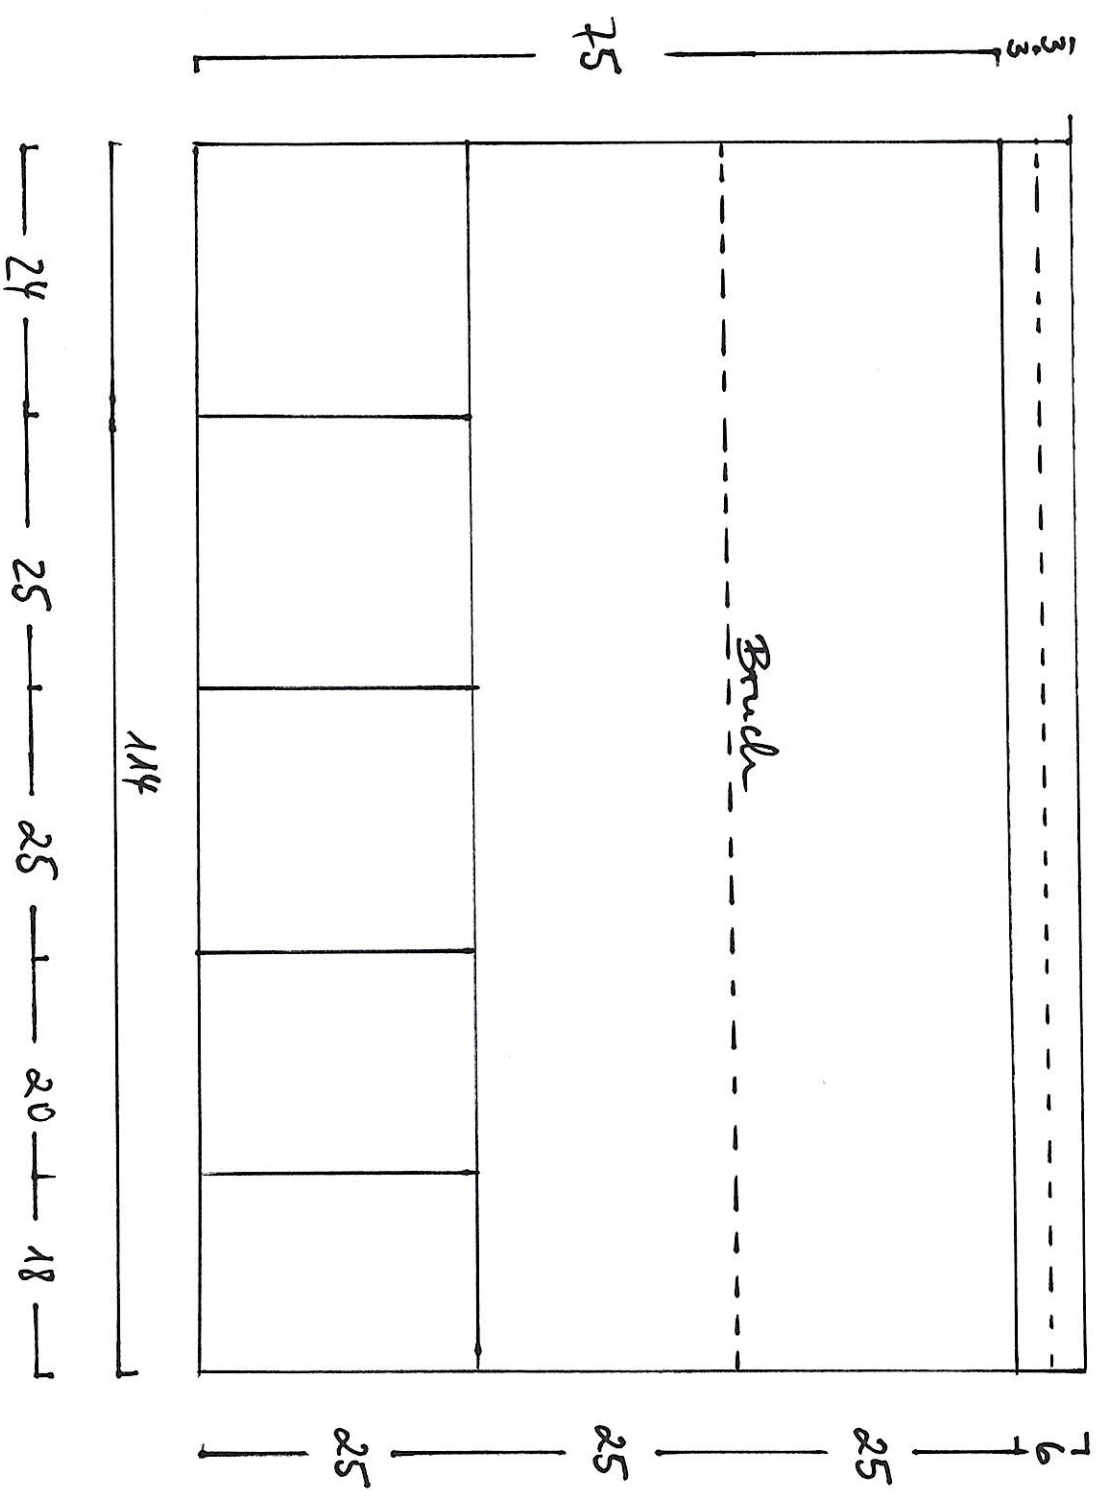

Utensilo Schnittschema

Wimpel  
Schnittschema

6 25 6

1-3+3-1

Tasche Schnittschema (25cm)